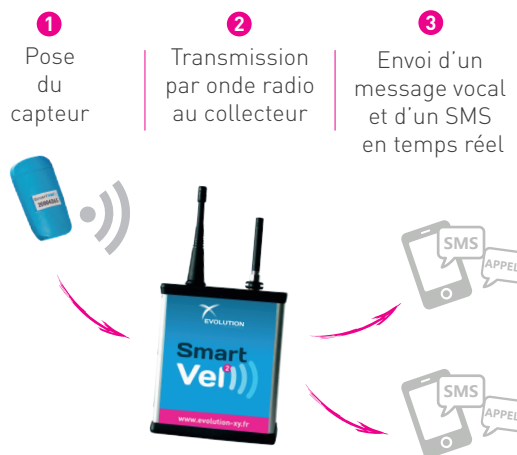

SmartVel est un système de détection des vêlages basé sur l'analyse du comportement de la vache dans les heures qui précèdent la mise bas. SmartVel mesure plusieurs comportements caractéristiques du vêlage pour une grande fiabilité de détection : coliques, lever/coucher, contractions... Le capteur positionné simplement sur la queue vous envoie une alerte lorsque les premiers signes de la mise bas apparaissent.

SmartVel vous permet de dormir sur vos deux oreilles, de quitter l'exploitation ou de travailler à d'autres tâches... en toute sérénité. Le système surveille le déroulement de vos vêlages et vous permet d'intervenir au moment opportun.

N°1 français
dans la détection des vêlages

+ de 5000 systèmes installés

Alertes SMS et message vocal
pour vos vêlages

95% des vêlages détectés*

*La majorité des 5% restants sont des vêlages faciles.

Gain de temps et souplesse dans l'organisation de vos journées

De jour comme de nuit, lorsque SmartVel sonne, vous ne vous déplacez plus inutilement.

Avec SmartVel, vous n'êtes plus contraint de rester à proximité des vaches la journée, il vous libère du temps et vous donne plus de souplesse dans votre organisation. Lors du vêlage, un appel vous informe du début du travail et un SMS vous indique le numéro du capteur concerné, que vous soyez sur l'exploitation ou à l'extérieur.