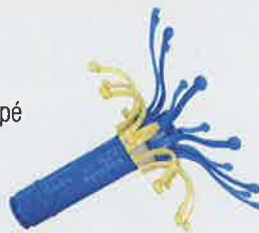

Vel'Phone®

SERVICE DE DÉTECTION
DU VÊLAGE

OU COMMENT RÉDUIRE LA MORTALITÉ ET MIEUX VIVRE LES VÊLAGES

Le vêlage est un moment clé dans la vie de votre élevage. Pour vous apporter le confort et la sérénité, à vous et à votre famille, Medria a créé une solution innovante. Grâce au Vel'Phone®, vous recevez des SMS qui vous permettent de surveiller la préparation au vêlage et d'être là au meilleur moment. Vous améliorez votre résultat avec plus de veaux vivants et moins de complications post-partum.

LE CAPTEUR Vel'Phone®

Le capteur Vel'Phone® est un thermomètre vaginal équipé de différents appendices selon les catégories d'animaux. Il mesure et enregistre la température et communique les données à la Box Medria®.

LES + Vel'Phone®

■ PRÉDICTION DU VÊLAGE

En plaçant le thermomètre vaginal quelques jours avant le vêlage, vous pouvez suivre l'évolution de la température jour après jour et recevoir un SMS de prédiction du vêlage. Vous avez ainsi le temps de placer l'animal dans les meilleures conditions pour que le vêlage se passe au mieux.

■ PRÉCISION DE LA DÉTECTION

Comme le thermomètre est expulsé avec la poche des eaux, vous savez précisément quand débute le vêlage pour laisser d'abord l'animal travailler, puis intervenir au meilleur moment afin de sécuriser le vêlage et donner les premiers soins au veau le plus rapidement possible. Vous choisissez le mode d'alerte SMS qui vous convient : instantané pendant la journée et avec un léger différé pendant la nuit.