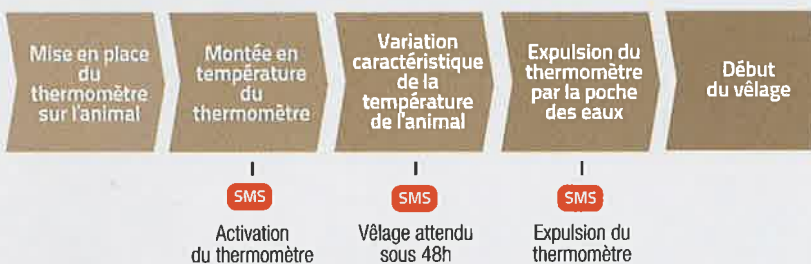

CYCLE D'UTILISATION DU Vel'Phone®

TV00AT1,
14/07/2014 10h49,
Expulsion

SERVICE 100% CONNECTÉ !