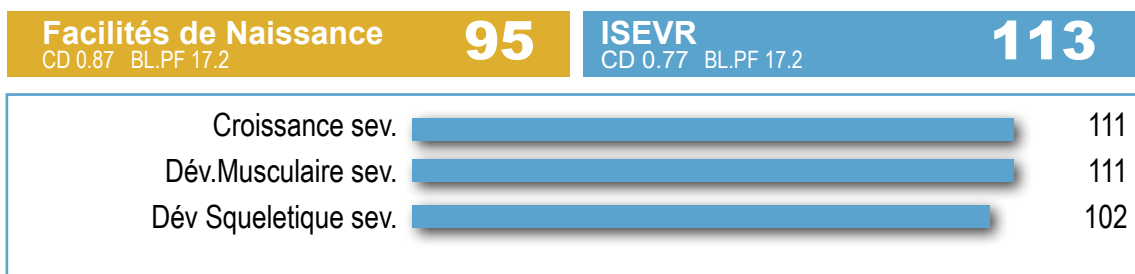

Conseillé sur les filles de :

URDOS, ADOUR, BRASIER, CABREL, DONIBANE, EDISON, EUSKADI.